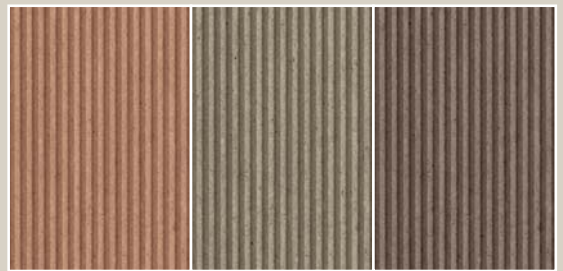

483 | topino

484 | marrone

Resistentes y sólidas

También en relación con la estabilidad se manifiesta la personalidad de la cuadrícula terraZa: Con un límite de carga de hasta 600 kg/m² se abren un sinfín de opciones de aplicación. La sub-construcción se coloca con distancias de hasta máximo 44 cm. Da igual lo que tenga planificado, con las cuadrículas terraZa siempre se encontrará sobre una base firme.

482 | terracotta