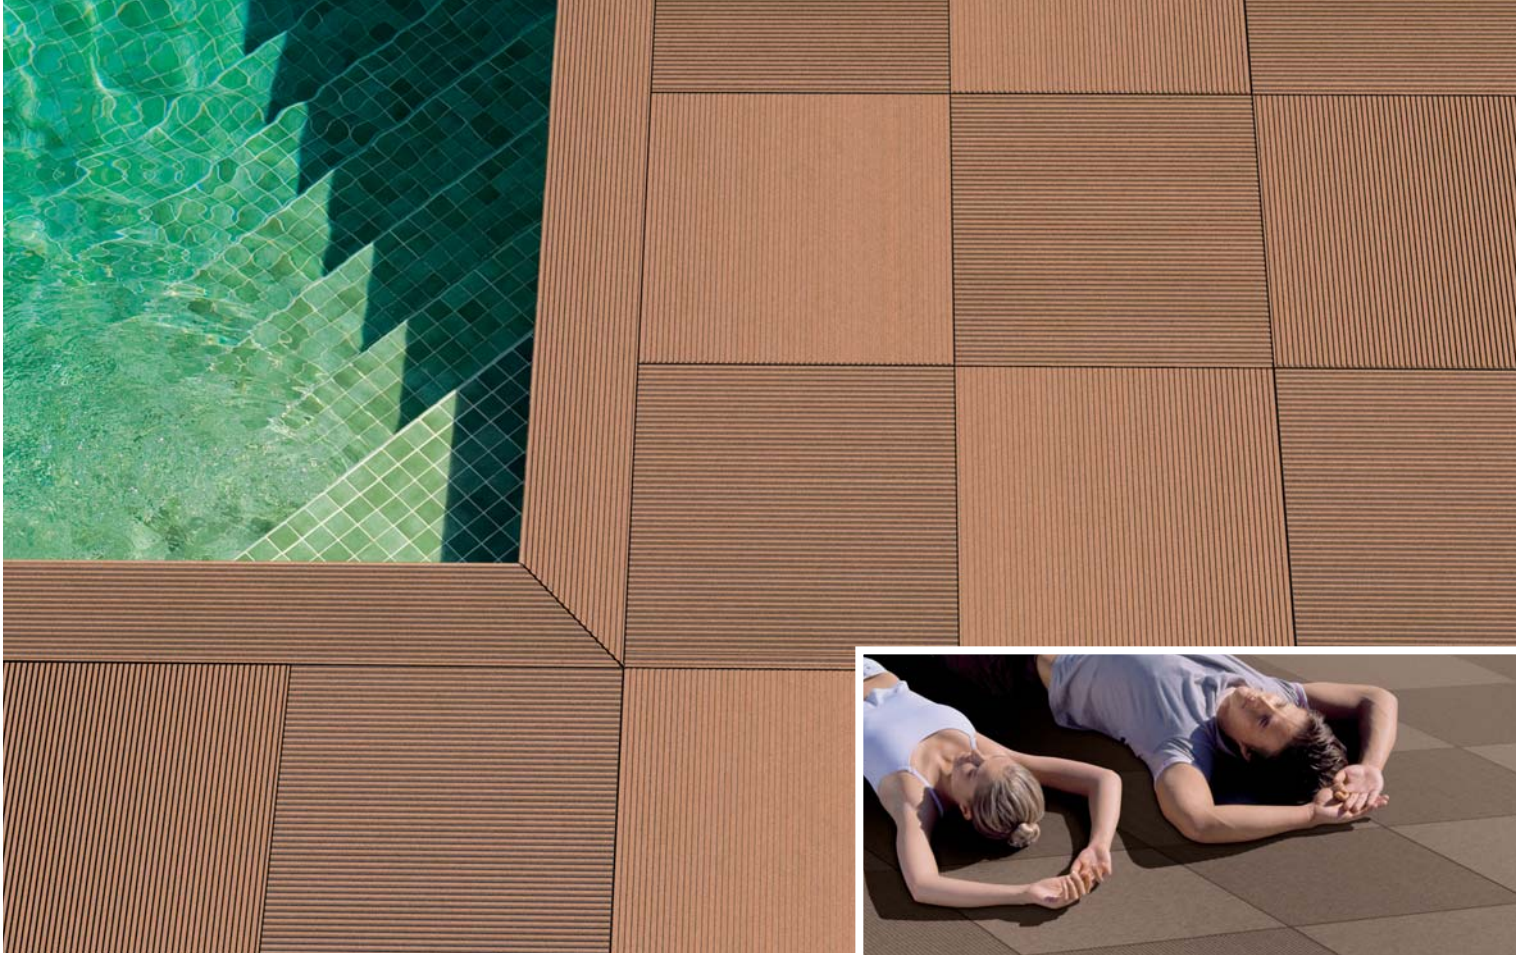

Perfil terraZa. Belleza natural.

Digno de verse por todos los lados

El carácter natural de la madera de terraZa tiene estilo. Los perfiles tienen por un lado acanaladuras finas y, por el otro, gruesas, lo que permite colocarlos por ambos lados. Esta combinación permite interesantes opciones de diseño. Se puede elegir entre los colores sabbia, terracotta, topino y marrone. Los tonos de color van palideciendo con el transcurso del tiempo de forma natural sin perder el carácter básico del color.

481 | sabbia*

482 | terracotta

483 | topino

484 | marrone

Perfil terraZa

Cuadrícula terraZa. Cuadrada y práctica.

Perfecta para amplias superficies

La cuadrícula terraZa representa una alternativa atractiva al perfil. Equipado con el práctico sistema de encaje, este formato de 44 x 44 cm se puede colocar de forma segura y rápida.

Precisamente en las superficies amplias es donde es rentable este sistema. Colocadas longitudinal, transversalmente o alternándolas se obtienen distintas estructuras de suelos mediante la superficie acanalada. Las cuadrículas terraZa están disponibles en los colores terracotta, topino y marrone, siempre en armonización con su proyecto.