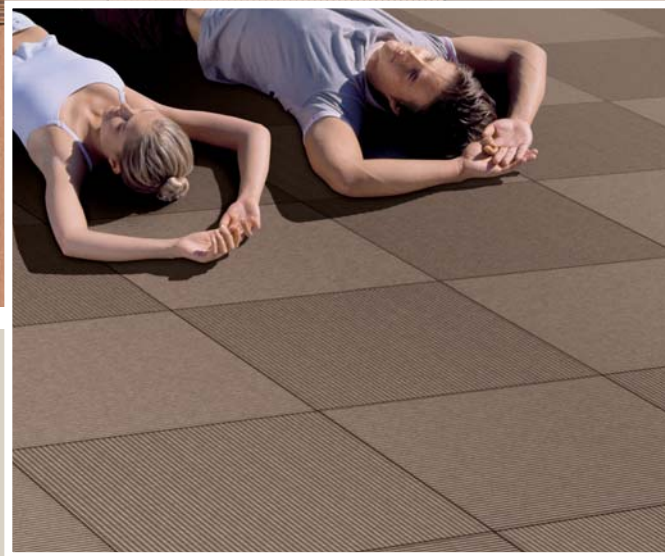

Perfil terraZa. Belleza natural.

Digno de verse por todos los lados

El carácter natural de la madera de terraZa tiene estilo. Los perfiles tienen por un lado acanaladuras finas y, por el otro, gruesas, lo que permite colocarlos por ambos lados. Esta combinación permite interesantes opciones de diseño. Se puede elegir entre los colores sabbia, terracotta, topino y marrone. Los tonos de color van palideciendo con el transcurso del tiempo de forma natural sin perder el carácter básico del color.

481 | sabbia*

482 | terracotta

483 | topino

484 | marrone

Perfil terraZa

Cuadrícula terraZa. Cuadrada y práctica.

Perfecta para amplias superficies

La cuadrícula terraZa representa una alternativa atractiva al perfil. Equipado con el práctico sistema de encaje, este formato de 44 x 44 cm se puede colocar de forma segura y rápida.

Precisamente en las superficies amplias es donde es rentable este sistema. Colocadas longitudinal, transversalmente o alternándolas se obtienen distintas estructuras de suelos mediante la superficie acanalada. Las cuadrículas terraZa están disponibles en los colores terracotta, topino y marrone, siempre en armonización con su proyecto.

Resistentes y sólidas

También en relación con la estabilidad se manifiesta la personalidad de la cuadrícula terraZa: Con un límite de carga de hasta 600 kg/m² se abren un sinfín de opciones de aplicación. La sub-construcción se coloca con distancias de hasta máximo 44 cm. Da igual lo que tenga planificado, con las cuadrículas terraZa siempre se encontrará sobre una base firme.